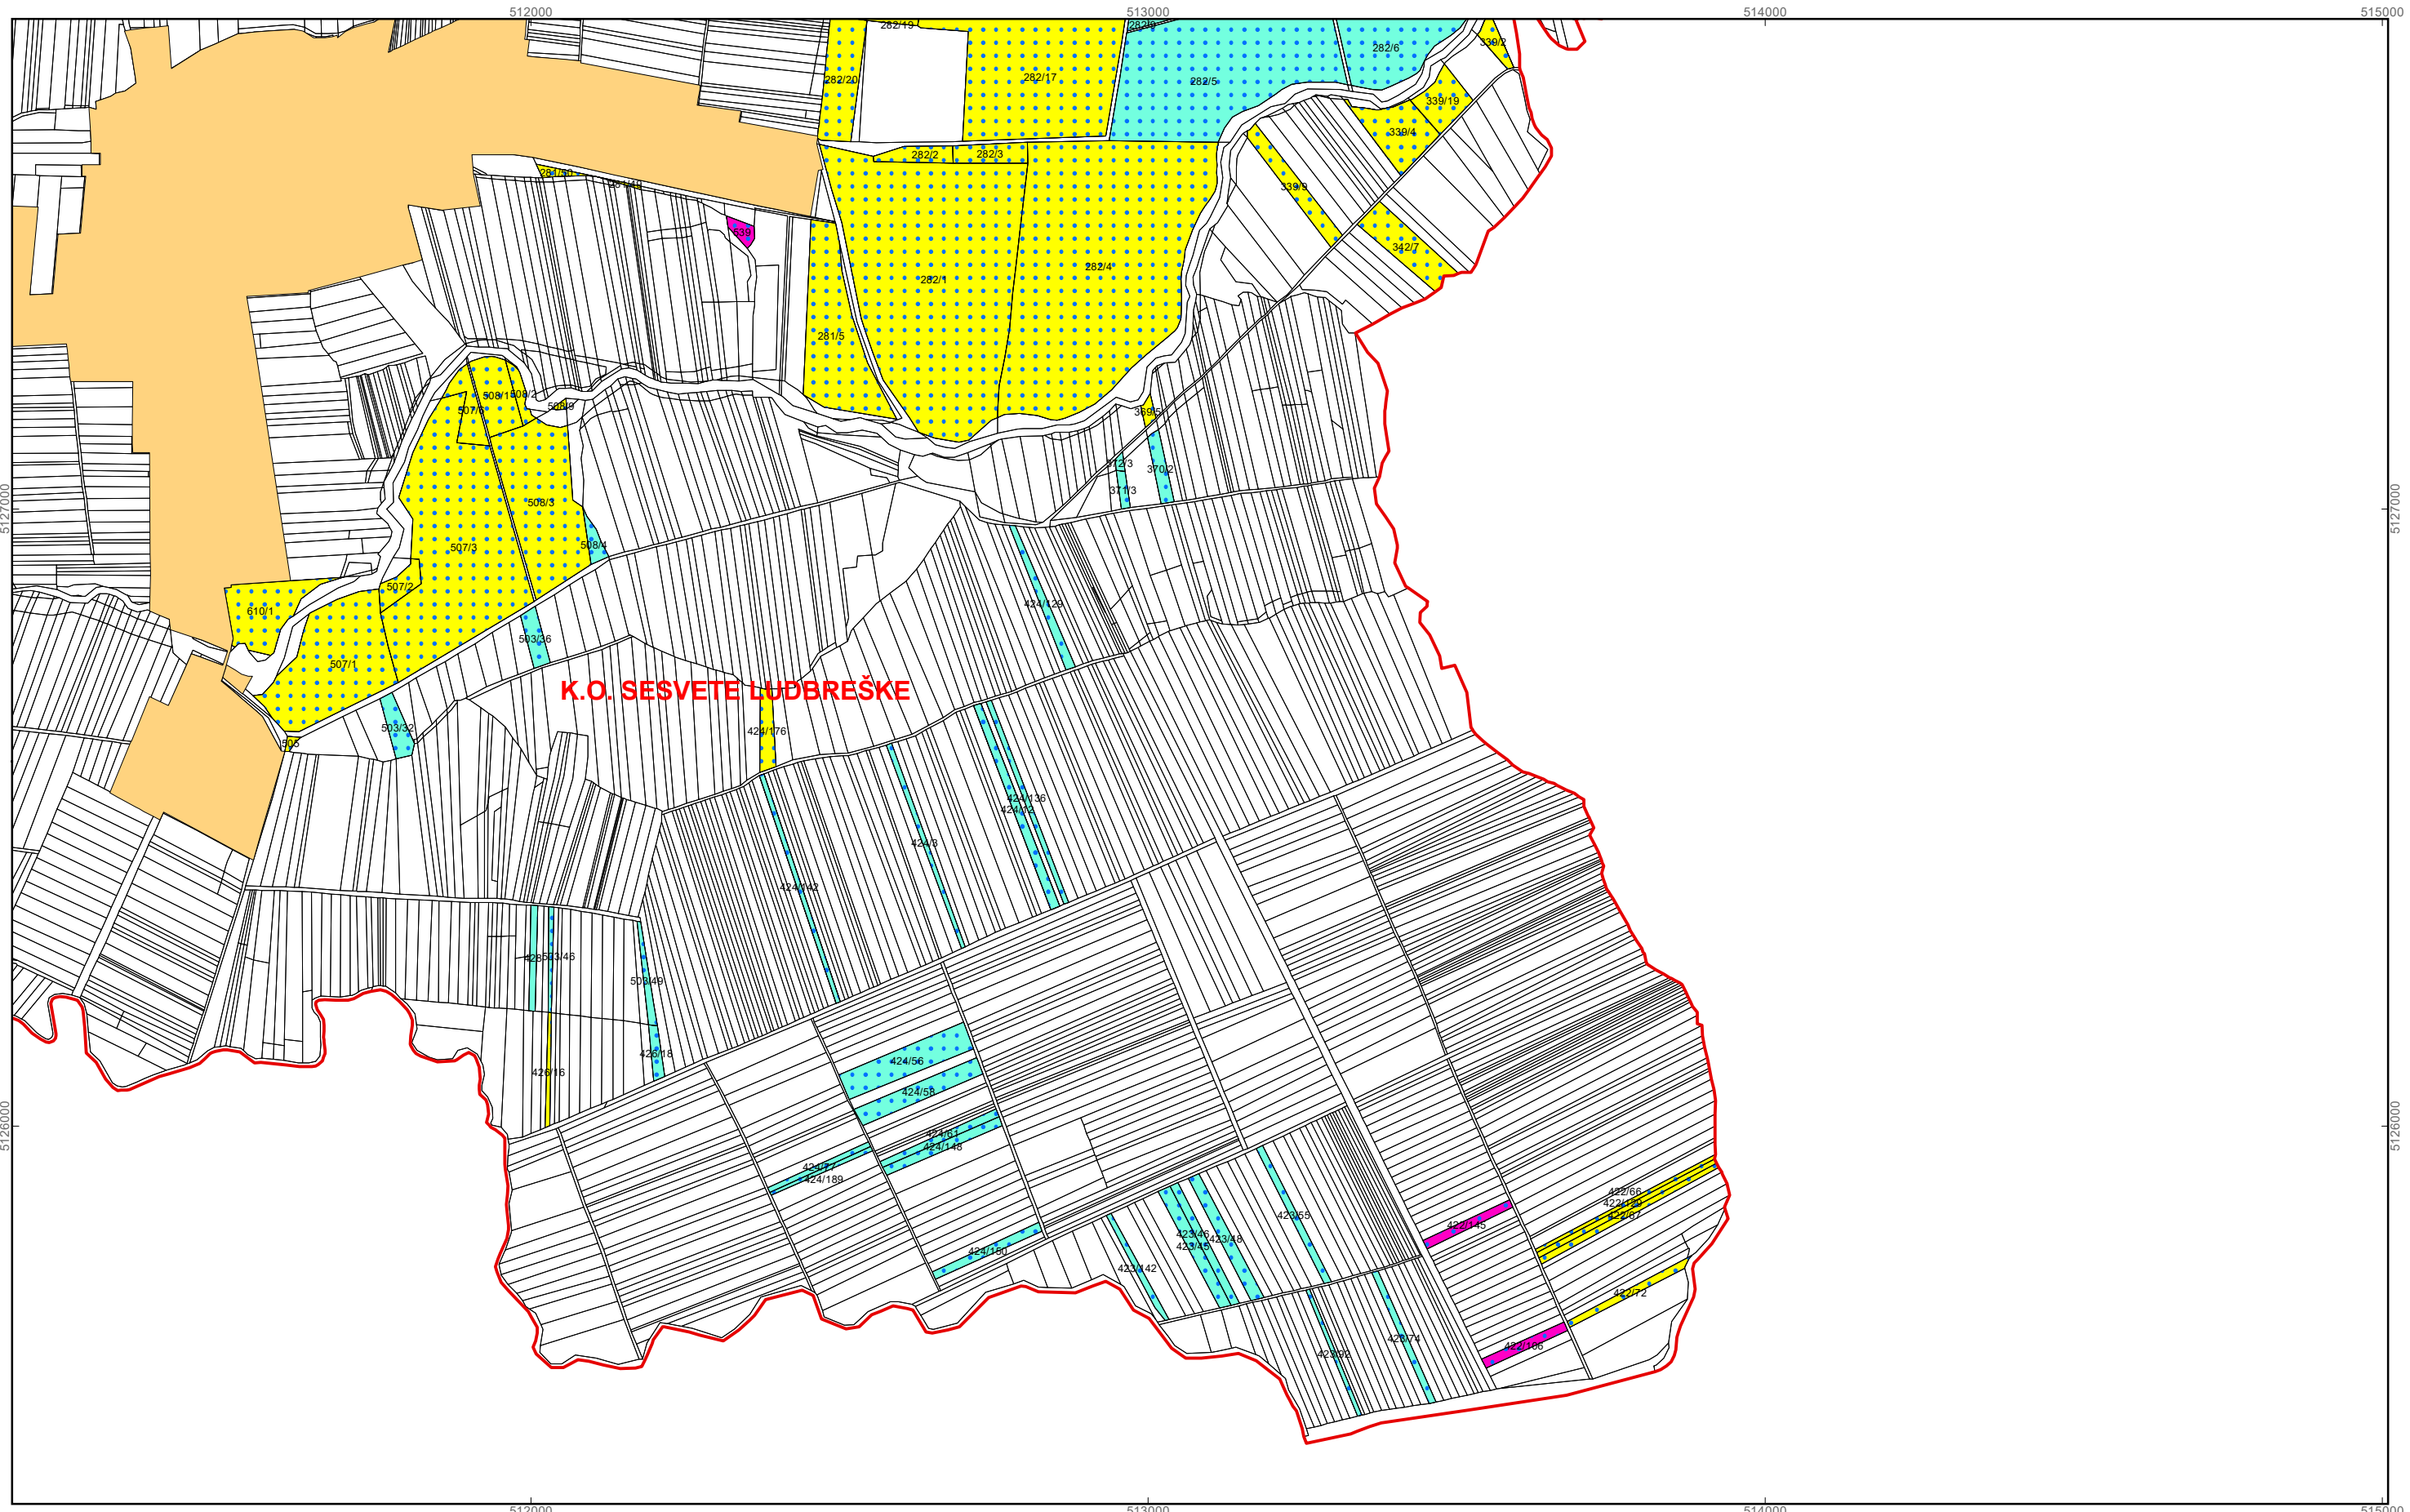

M 1:10.000

**OPĆINA SVETI ĐURĐ**

**PK-1**

kopija katastarskog plana

**Program raspolaganja**

- katastarska čestica predviđena za zakup
- katastarska čestica predviđena za prodaju
- katastarska čestica predviđena za povrat
- sustav navodnjavanja
- granica građevinskog i izdvojenog građevinskog područja
- granice katastarskih općina

M 1:10.000

**OPĆINA SVETI ĐURĐ**  
**PK-2**

kopija katastarskog plana

**K.O. SESVETE LUDBREŠKE**

**Program raspolaganja**

- katastarska čestica predviđena za zakup
- katastarska čestica predviđena za prodaju
- katastarska čestica predviđena za povrat
- sustav navodnjavanja
- granica građevinskog i izdvojenog građevinskog područja
- granice katastarskih općina