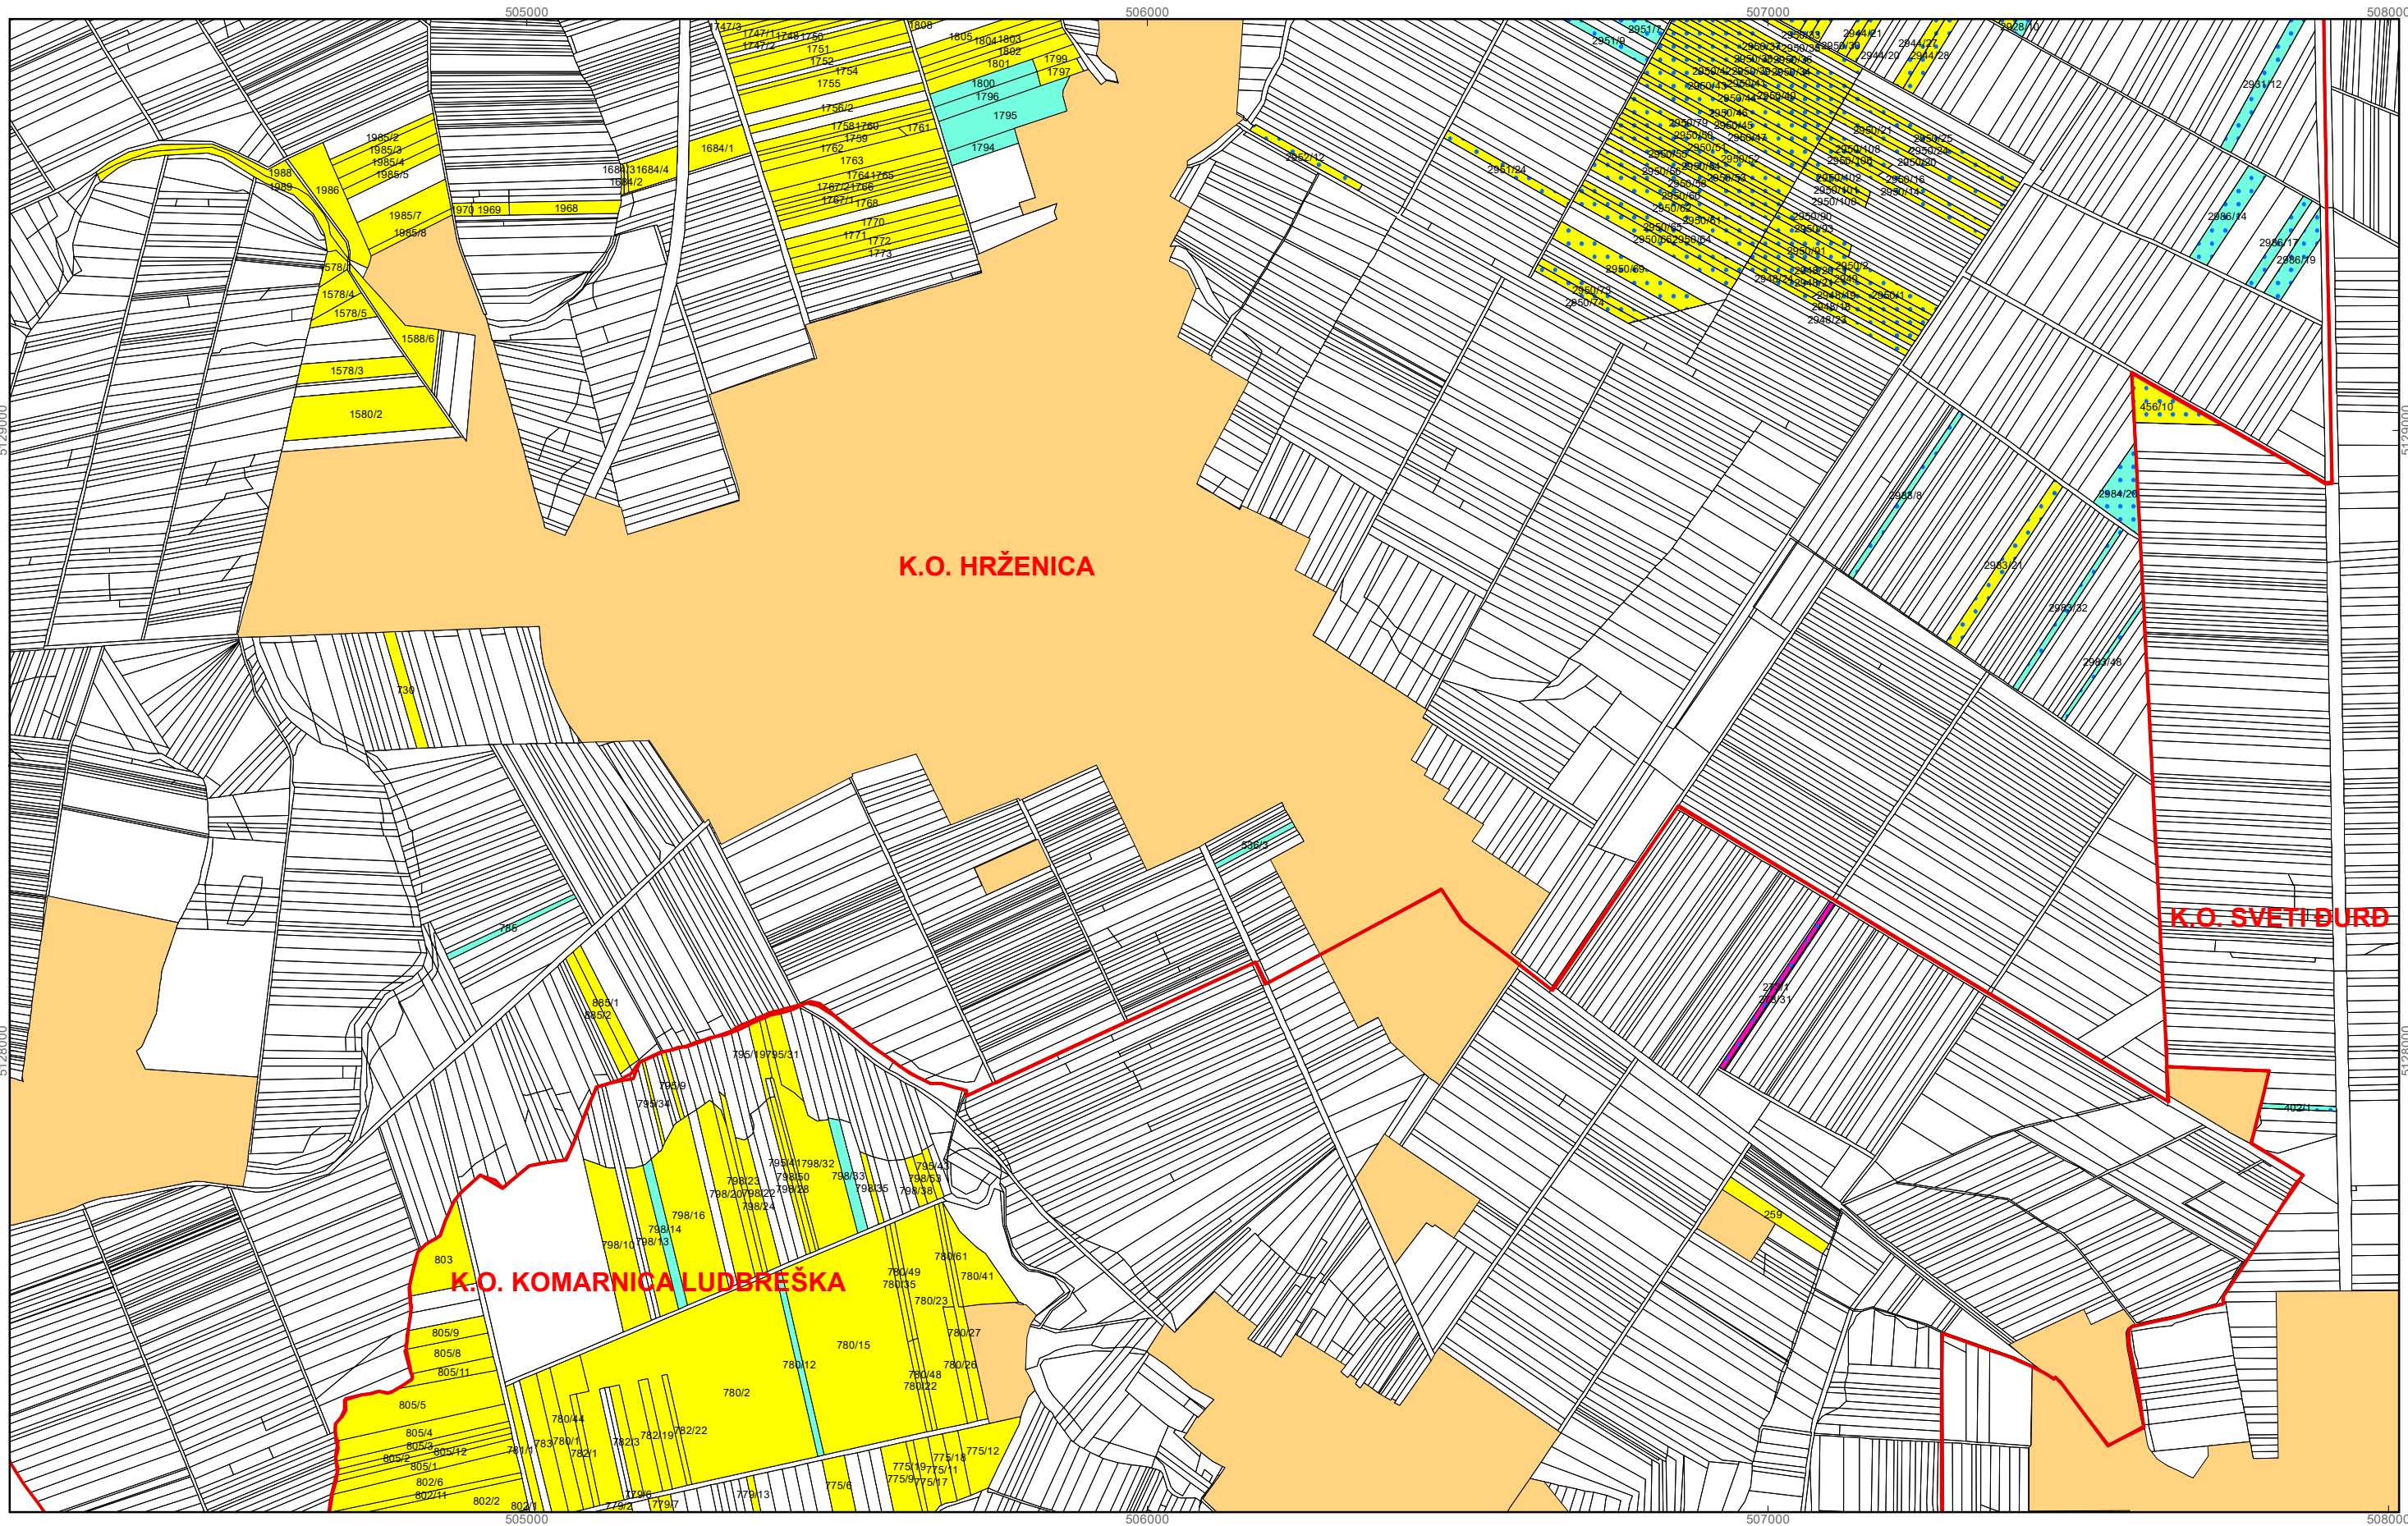

Program raspolaganja

- katastarska čestica predviđena za zakup
- katastarska čestica predviđena za prodaju
- katastarska čestica predviđena za povrat
- sustav navodnjavanja
- granica građevinskog i izdvojenog građevinskog područja
- granice katastarskih općina

M 1:10.000

OPĆINA SVETI ĐURĐ
PK-4

kopija katastarskog plana