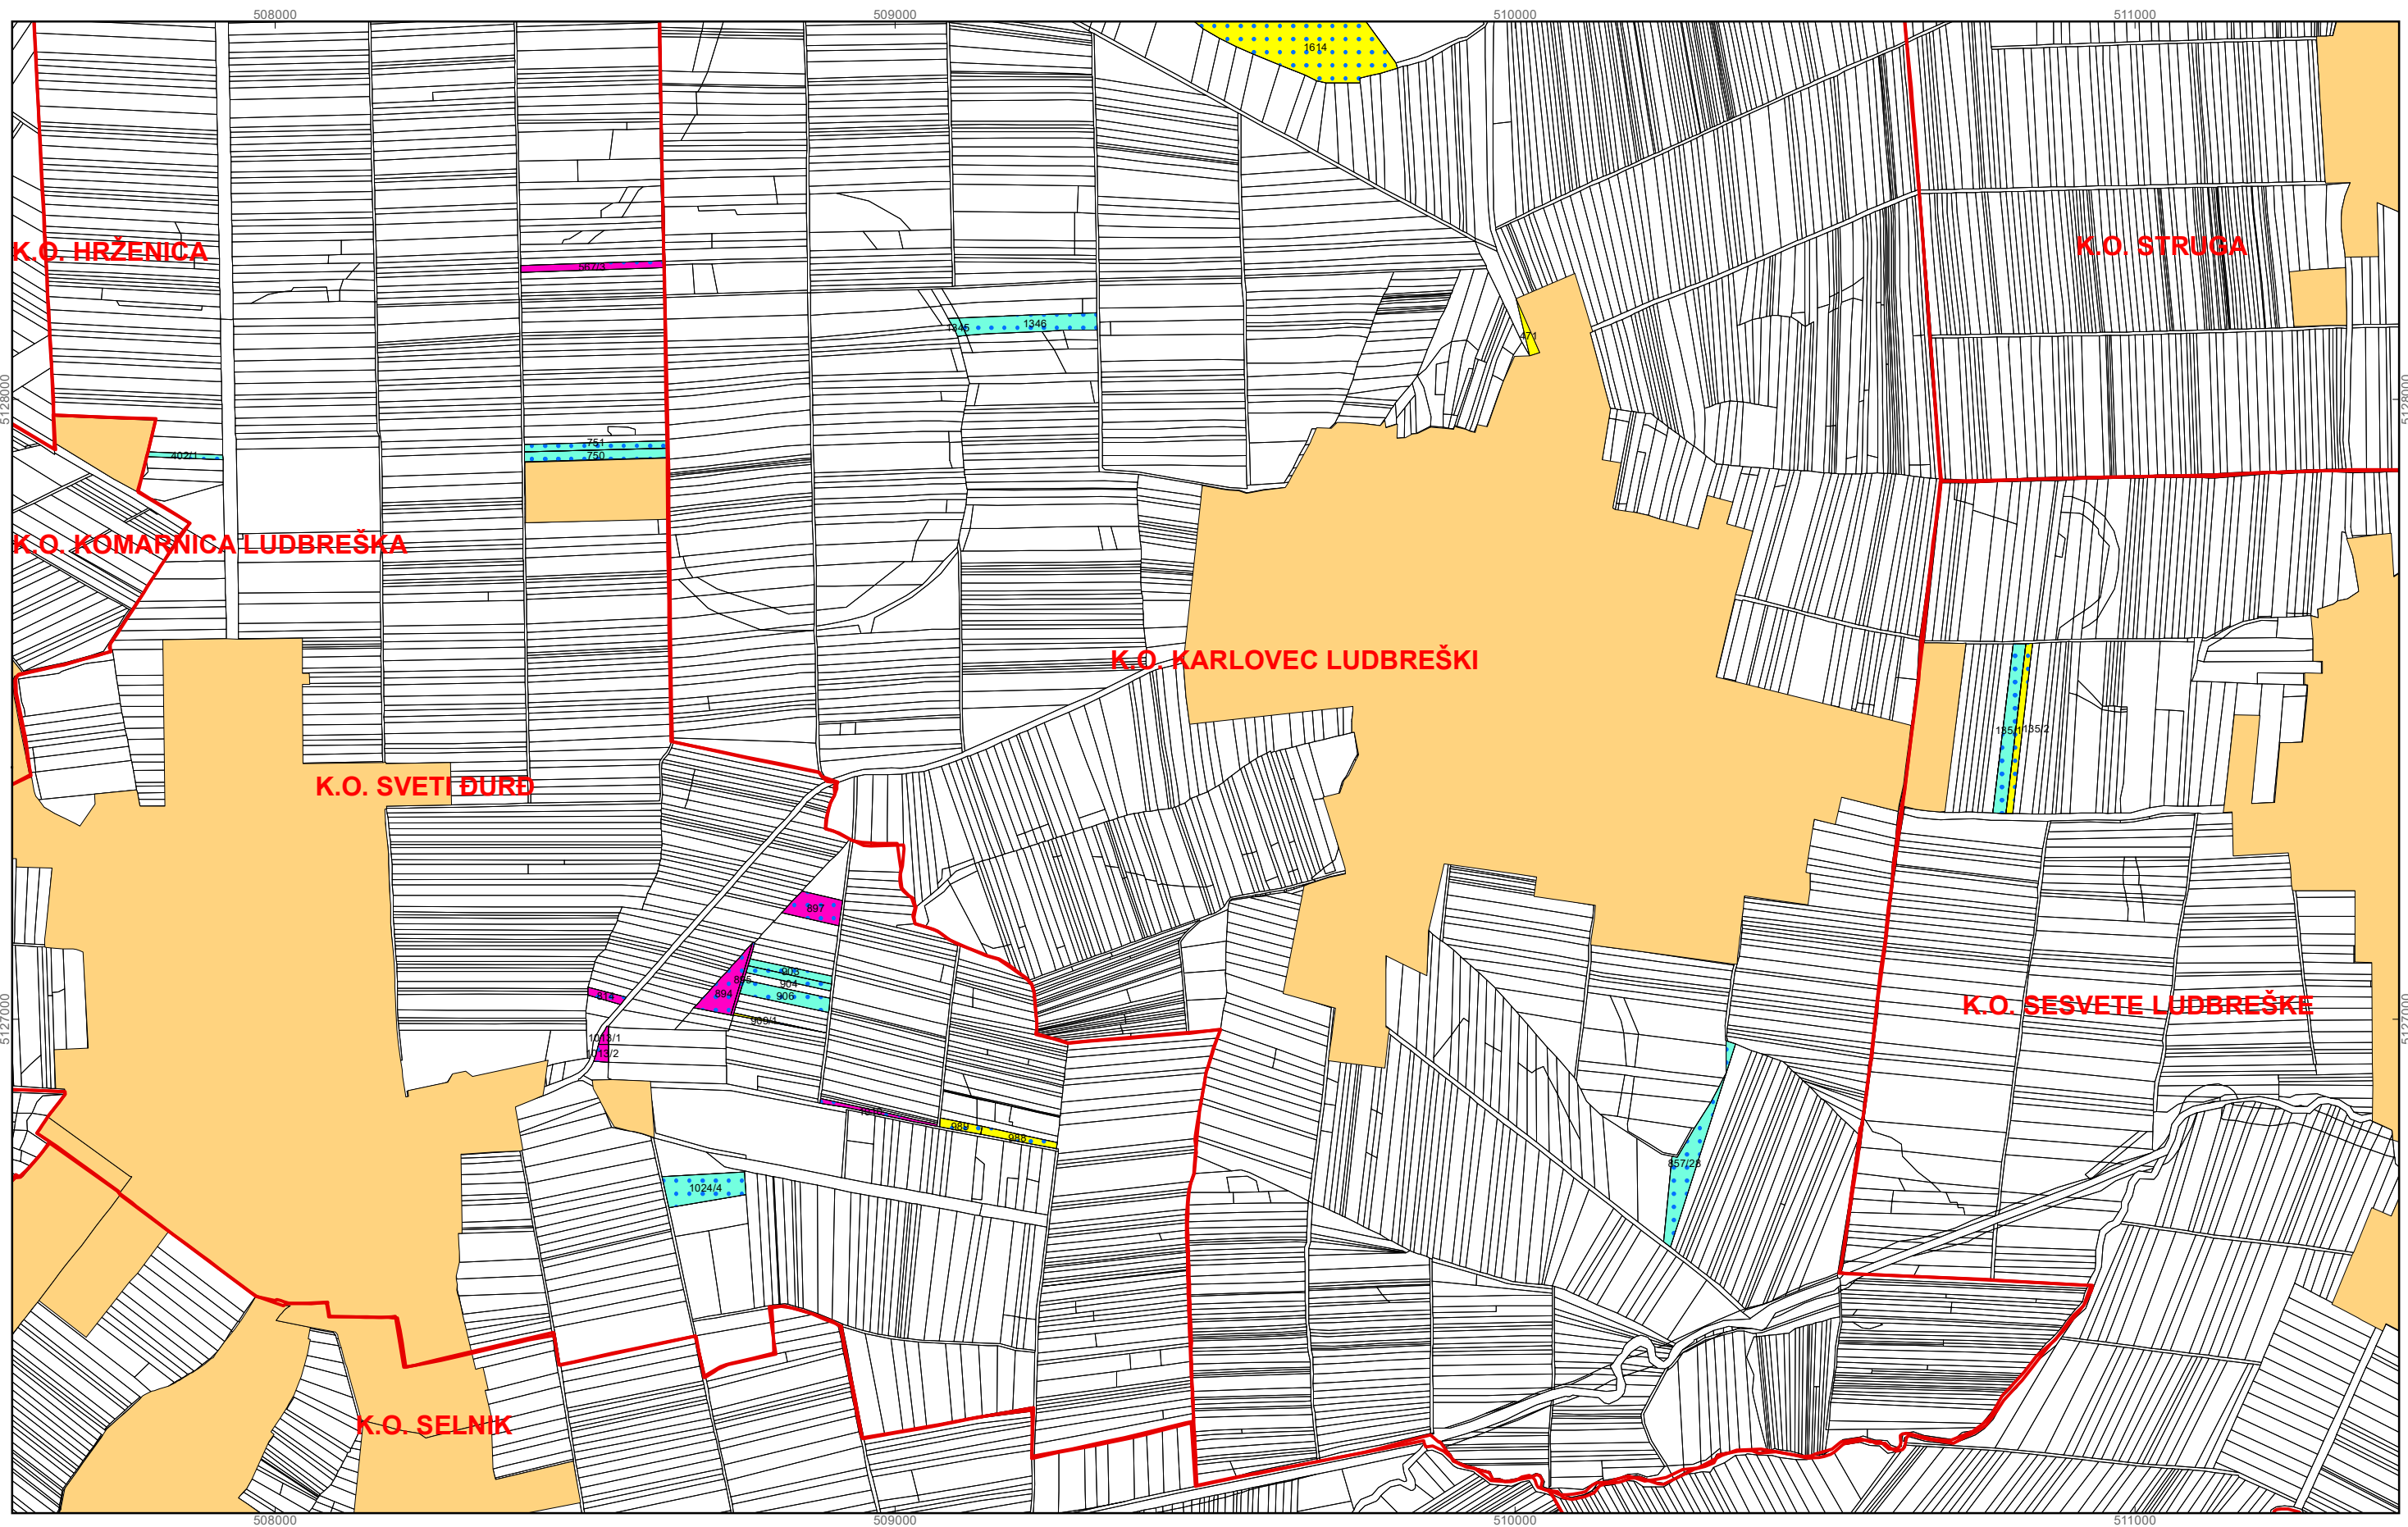

M 1:10.000

**OPĆINA SVETI ĐURĐ**

**PK-1**

kopija katastarskog plana

**Program raspolaganja**

- katastarska čestica predviđena za zakup
- katastarska čestica predviđena za prodaju
- katastarska čestica predviđena za povrat
- sustav navodnjavanja
- granica građevinskog i izdvojenog građevinskog područja
- granice katastarskih općina

M 1:10.000

**OPĆINA SVETI ĐURĐ**  
**PK-2**

kopija katastarskog plana

**K.O. SESVETE LUDBREŠKE**

**Program raspolaganja**

- katastarska čestica predviđena za zakup
- katastarska čestica predviđena za prodaju
- katastarska čestica predviđena za povrat
- sustav navodnjavanja
- granica građevinskog i izdvojenog građevinskog područja
- granice katastarskih općina