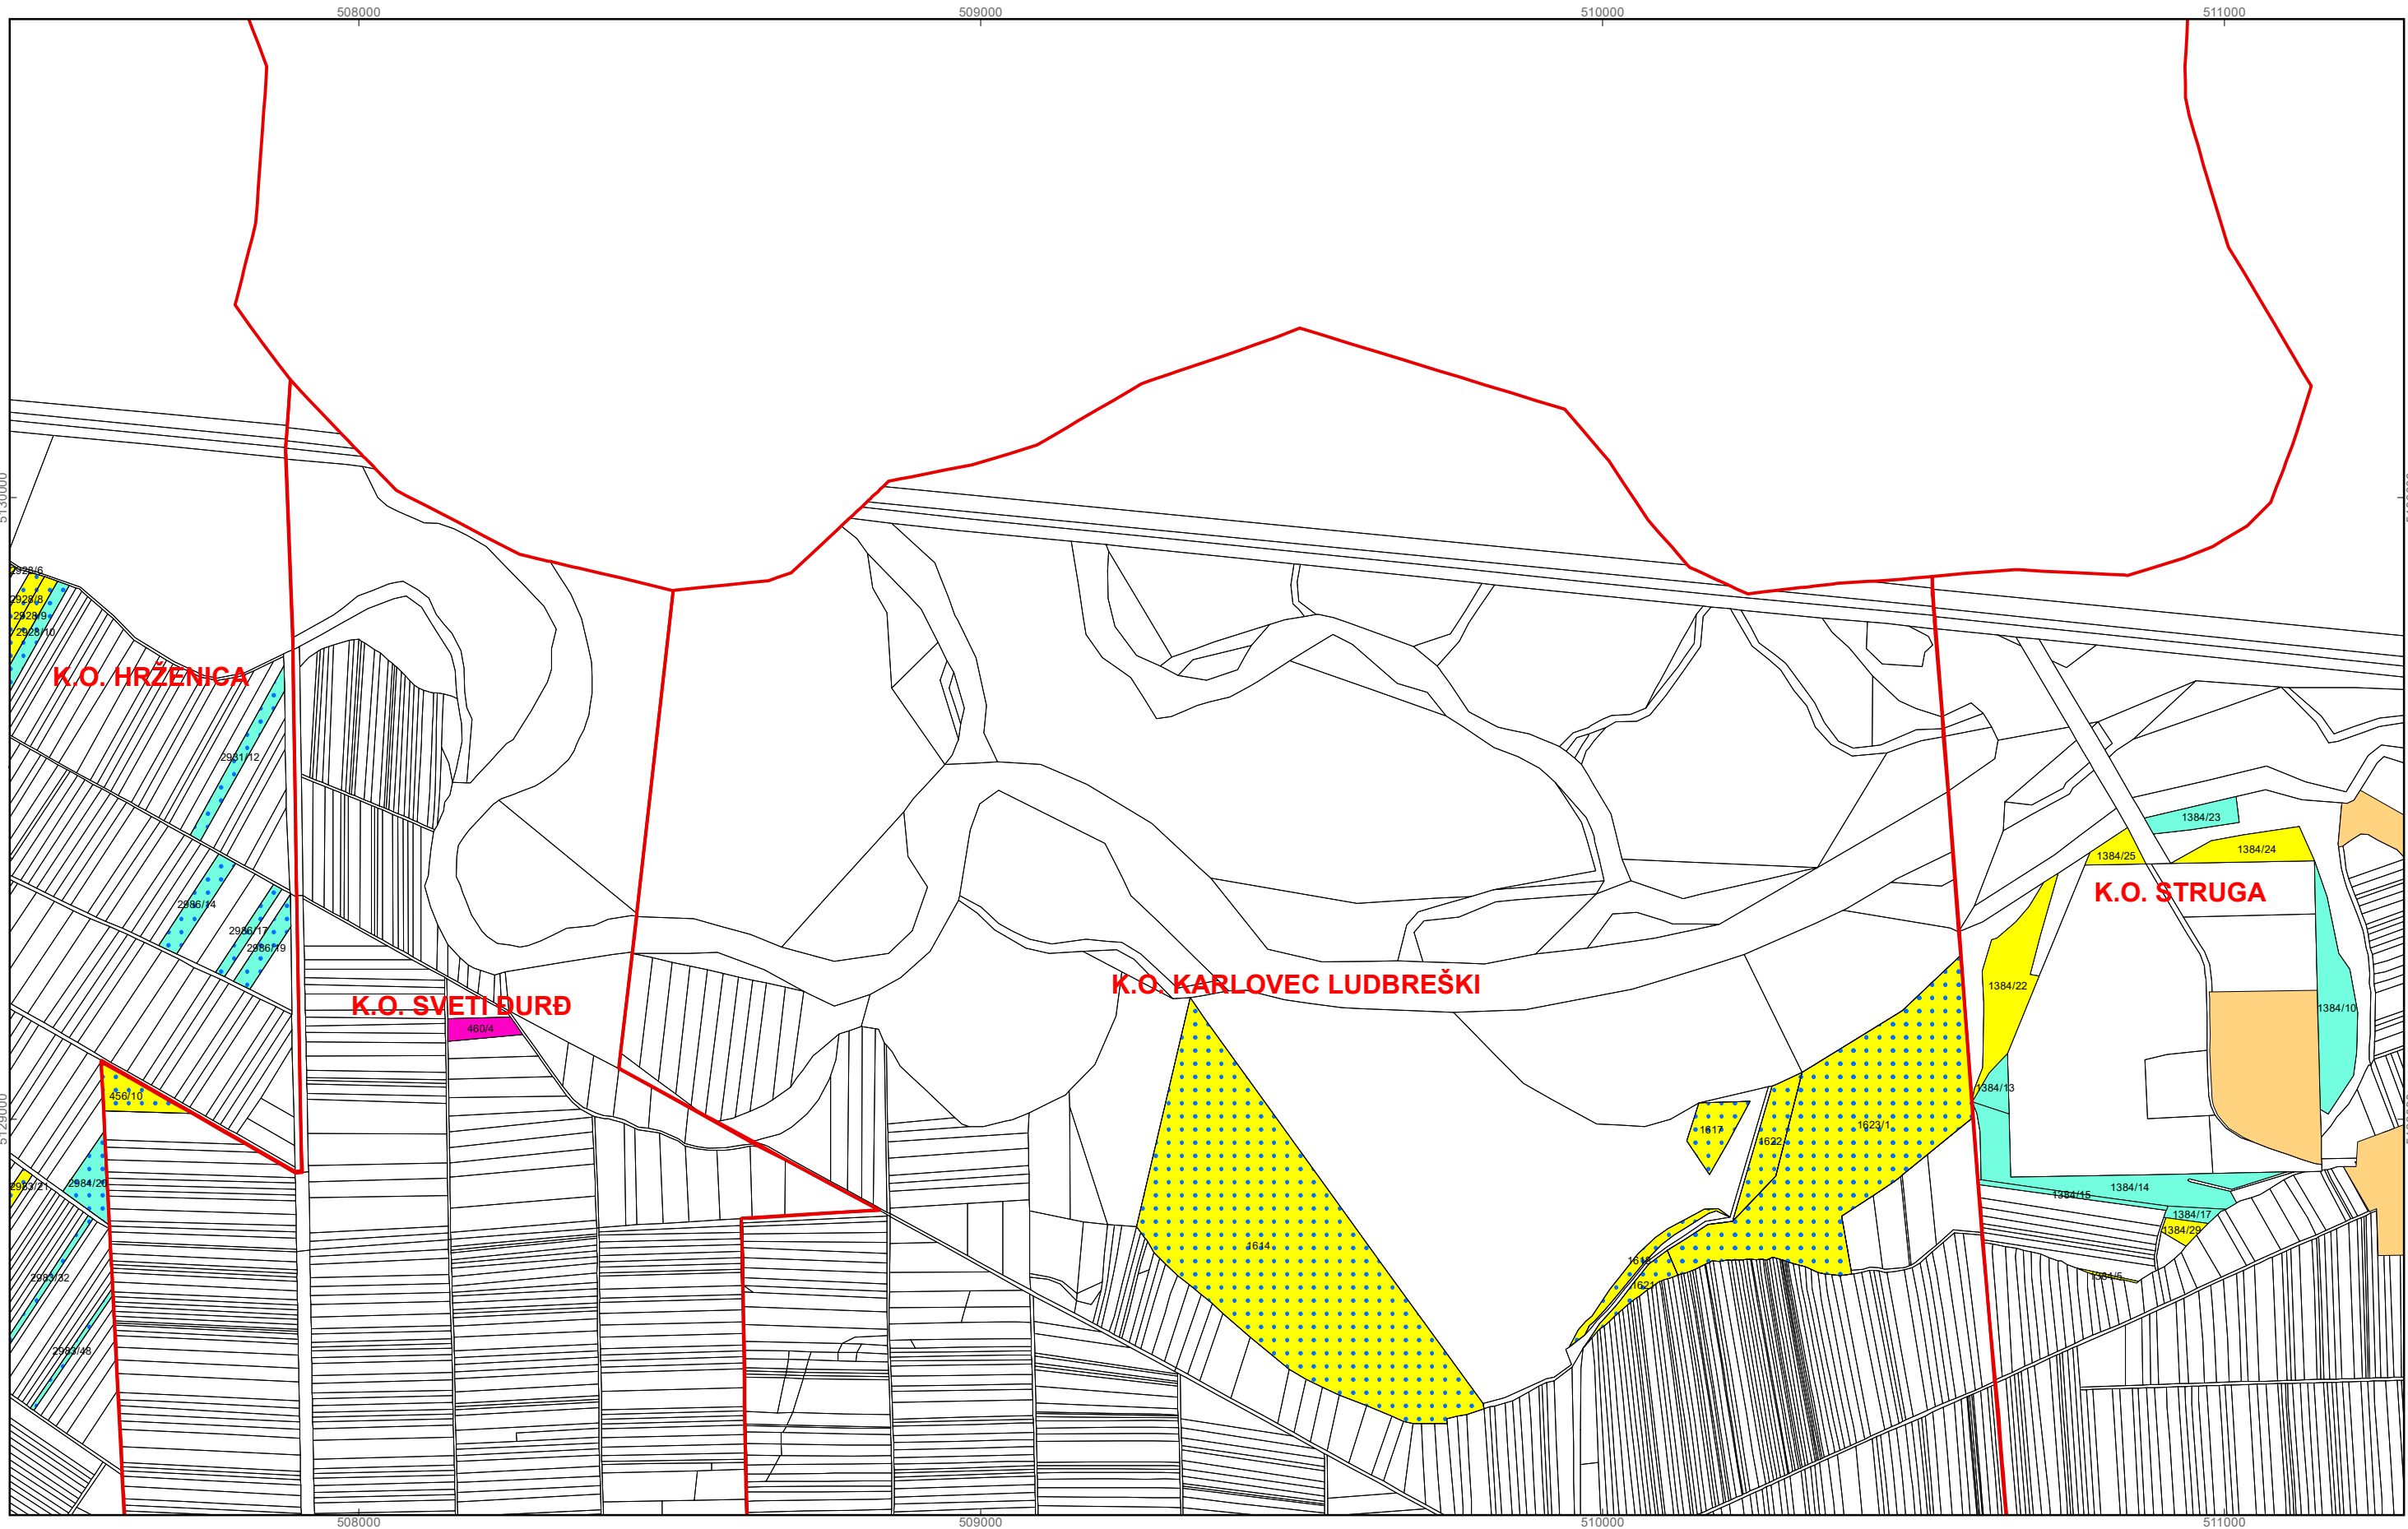

Program raspolaganja

- katastarska čestica predviđena za zakup
- katastarska čestica predviđena za prodaju
- katastarska čestica predviđena za povrat
- sustav navodnjavanja
- granica građevinskog i izdvojenog građevinskog područja
- granice katastarskih općina

M 1:10.000

OPĆINA SVETI ĐURĐ
PK-5

kopija katastarskog plana