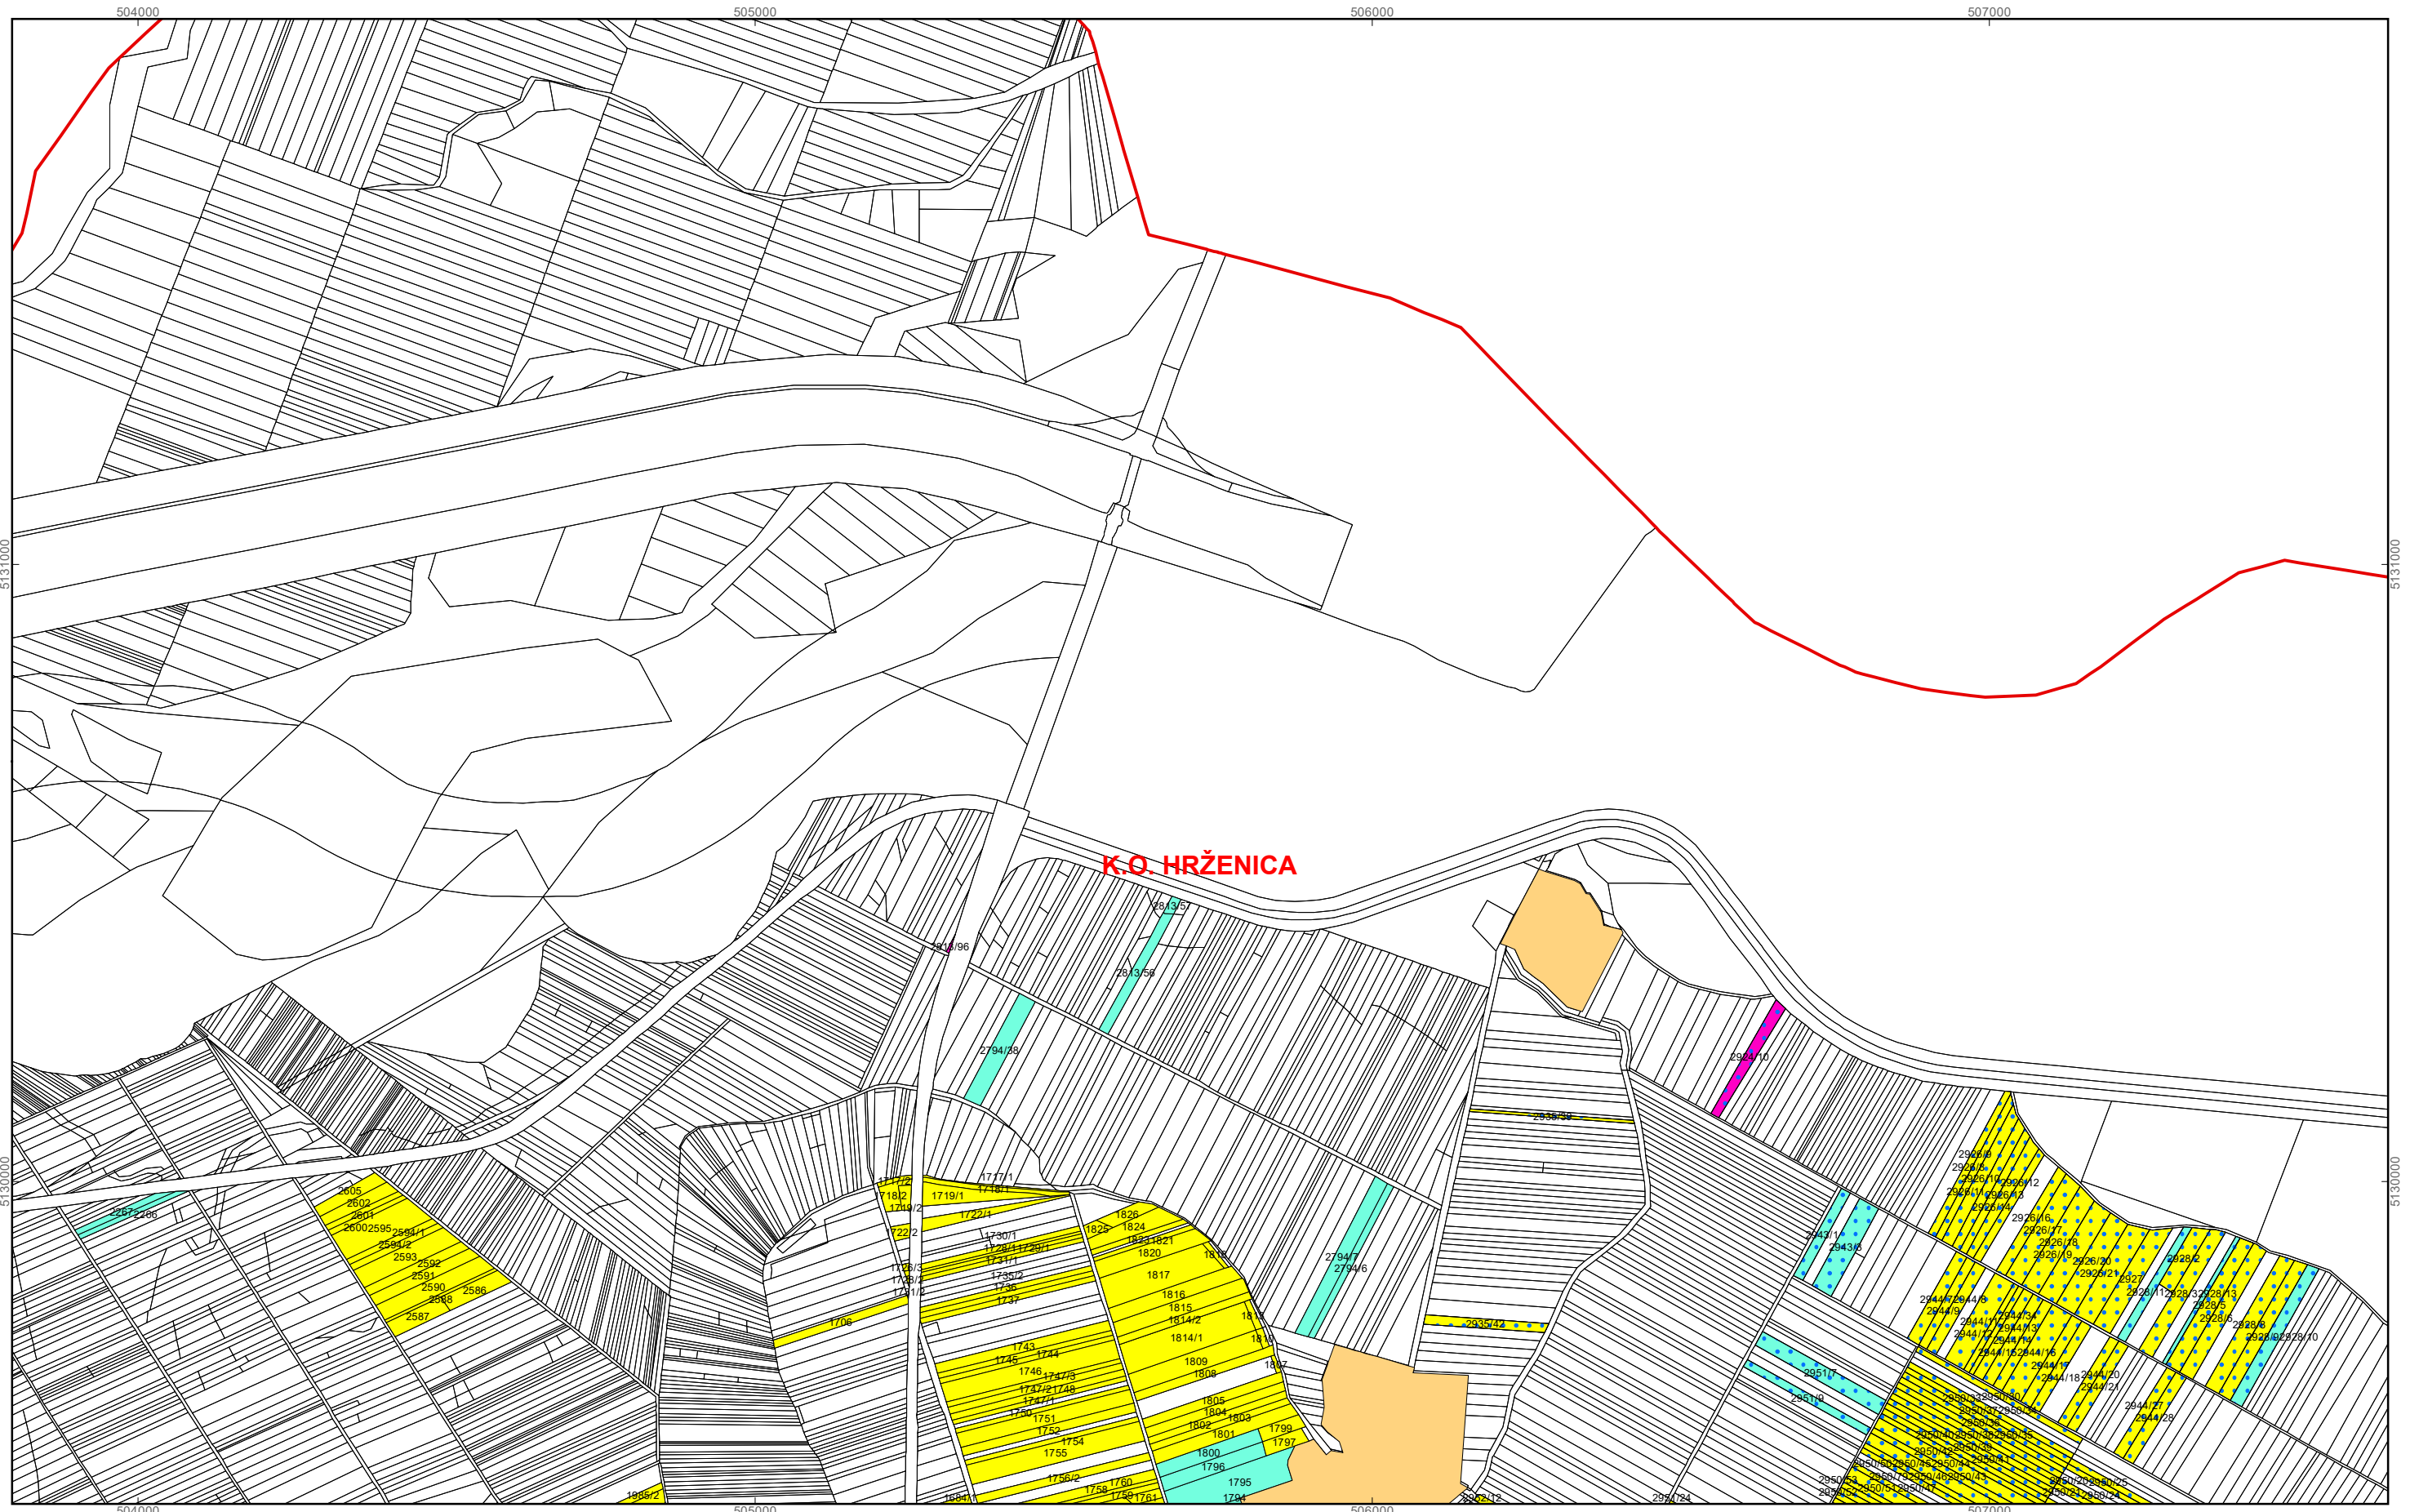

Program raspolaganja

- katastarska čestica predviđena za zakup
- katastarska čestica predviđena za prodaju
- katastarska čestica predviđena za povrat
- sustav navodnjavanja
- granica građevinskog i izdvojenog građevinskog područja
- granice katastarskih općina

M 1:10.000

OPĆINA SVETI ĐURĐ
PK-7

kopija katastarskog plana