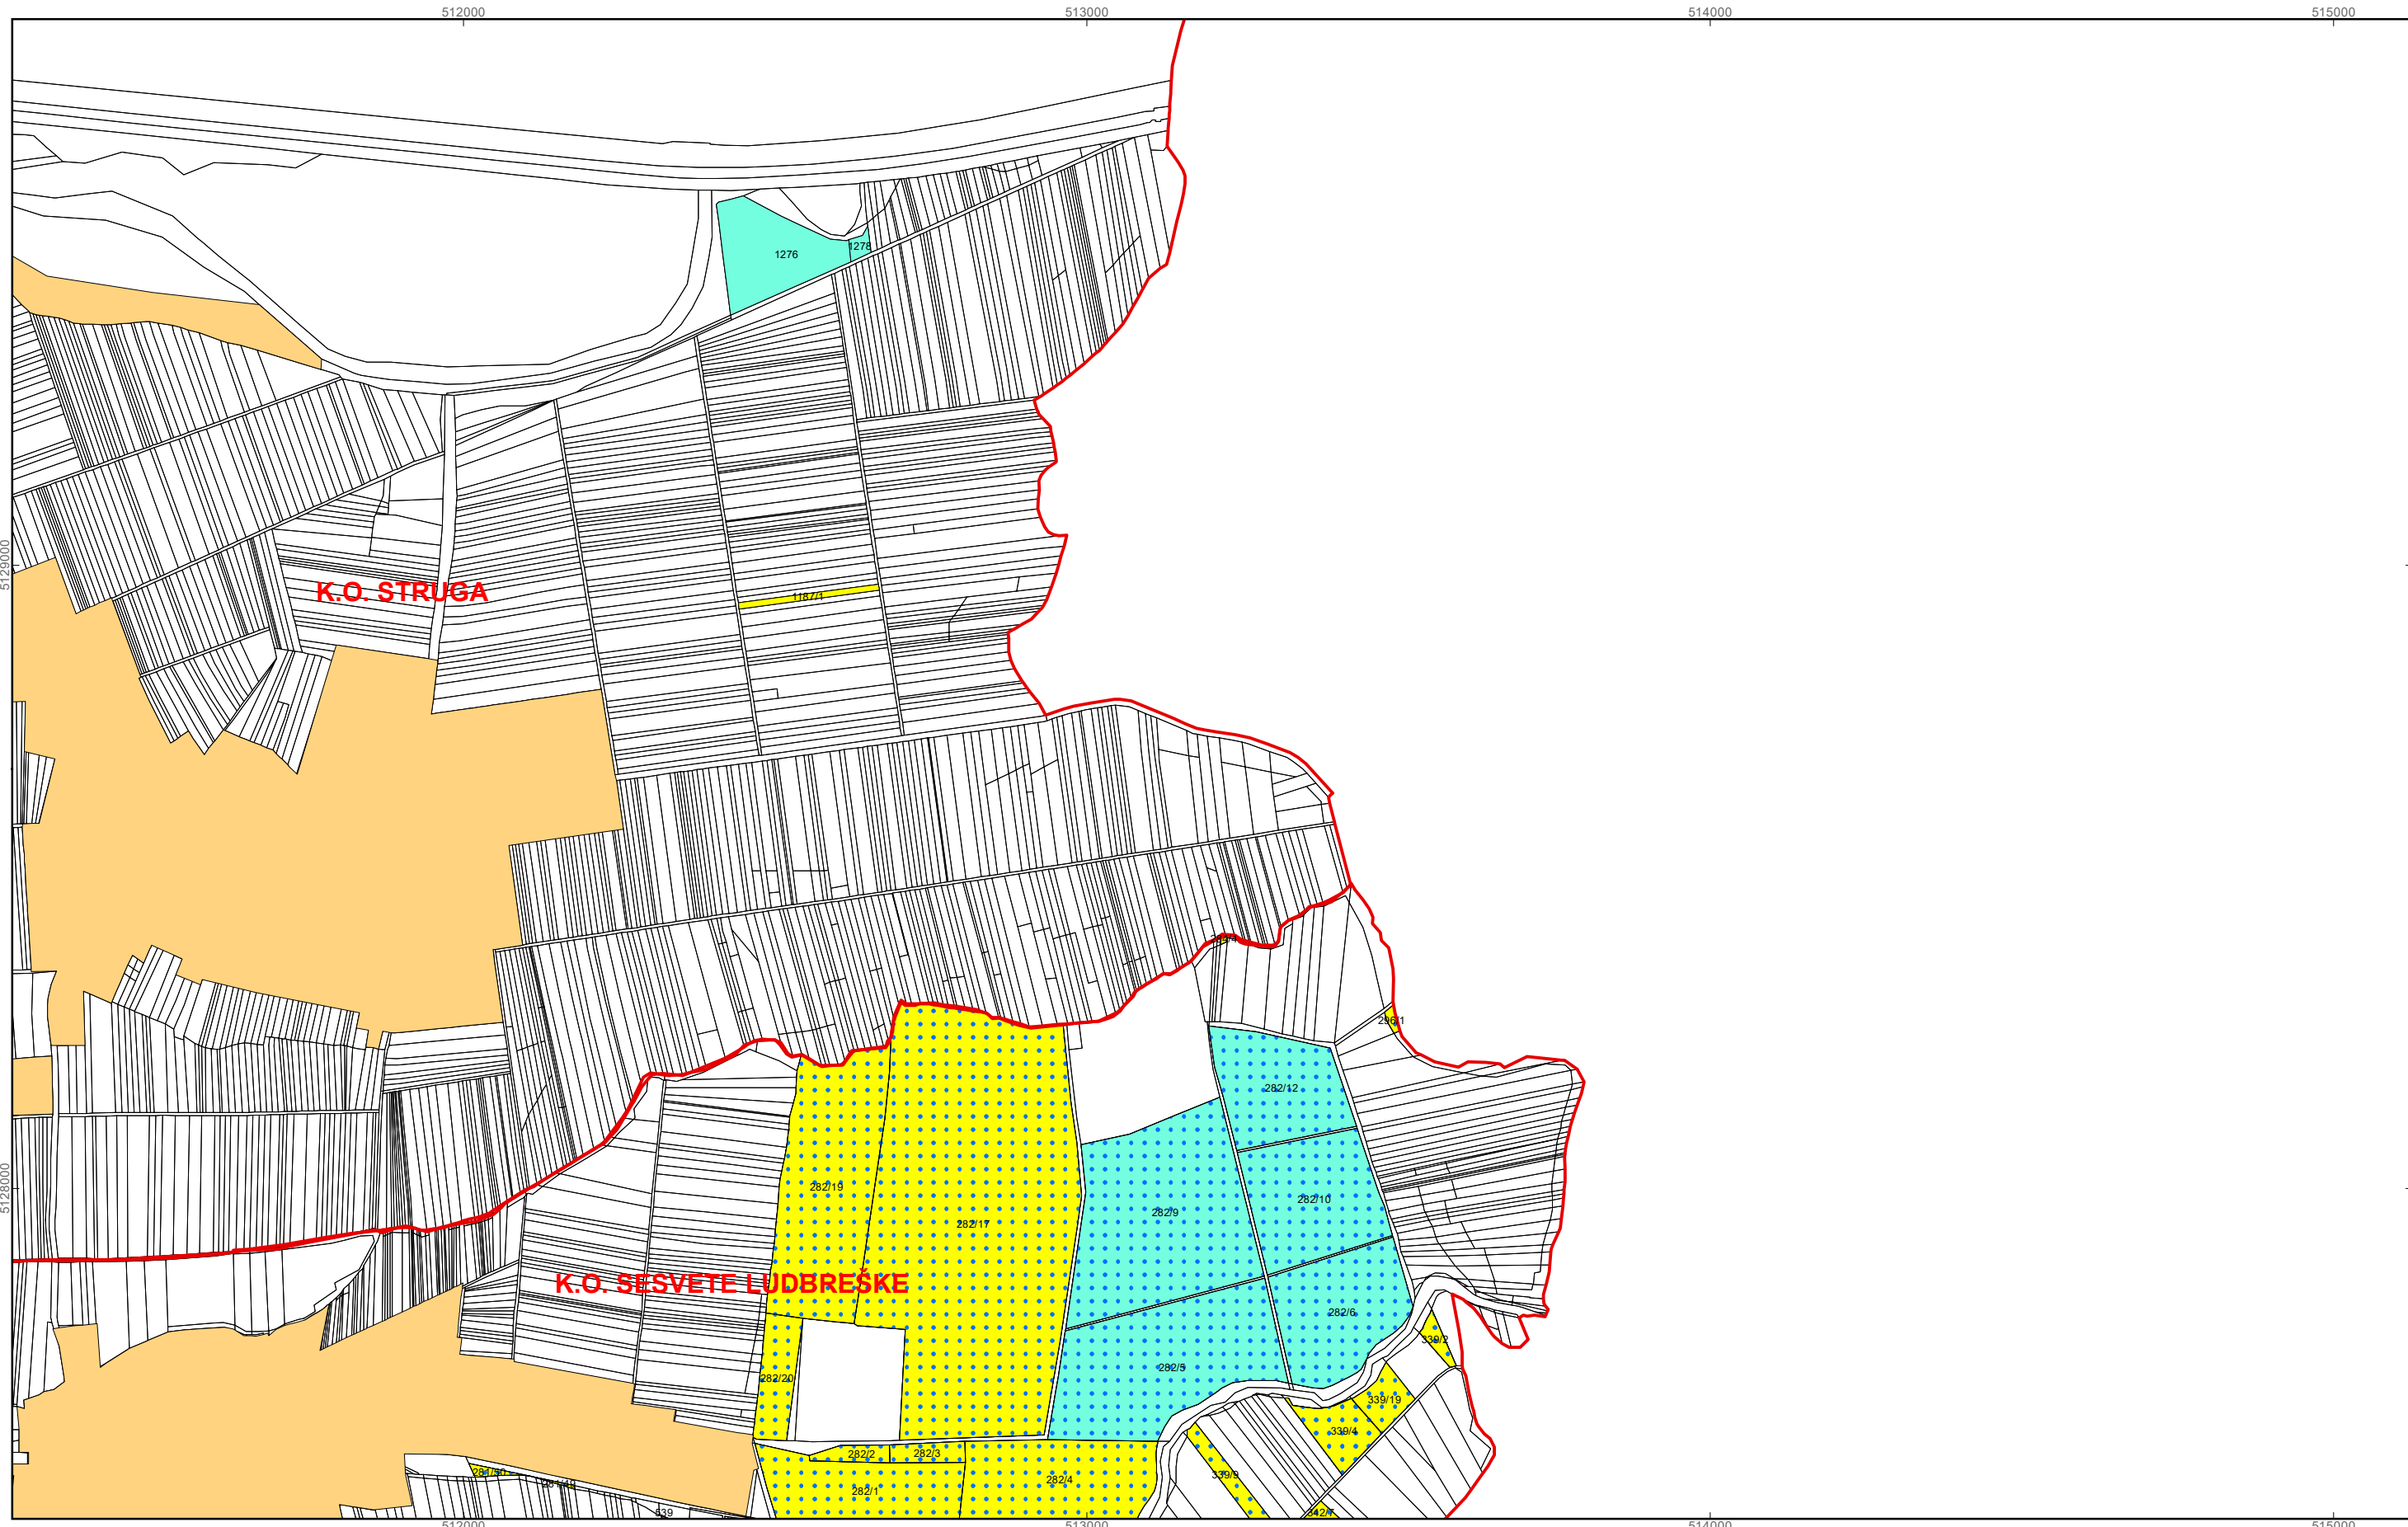

Program raspolaganja

- katastarska čestica predviđena za zakup
- katastarska čestica predviđena za prodaju
- katastarska čestica predviđena za povrat
- sustav navodnjavanja
- granica građevinskog i izdvojenog građevinskog područja
- granice katastarskih općina

M 1:10.000

OPĆINA SVETI ĐURĐ
PK-6

kopija katastarskog plana